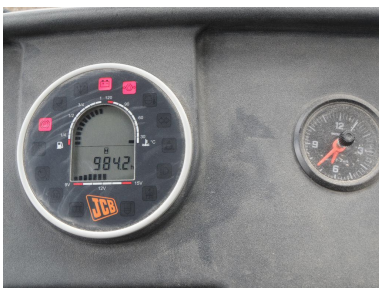

## RODILLO COMPACTADOR VM75 (7.500KGS)

<b>Marca</b>	JCB
<b>Modelo</b>	VM75
<b>Nro de serie</b>	
<b>Año</b>	2011
<b>Horas</b>	990 APROXIMADAS
<b>Estado</b>	MUY BUENO
<b>Comentarios</b>	POCAS HORAS DE USO, VIENE LISO DE FABRICA CON OPCIONAL FUNDAS PATA DE CABRA