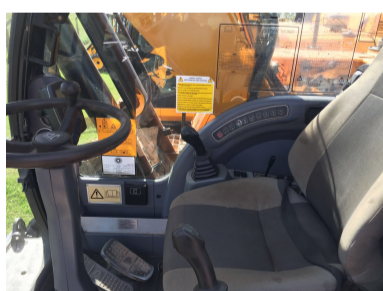

EXCAVADORA JCB MODELO 220

Marca	JCB
Modelo	220
Nro de serie	1019051
Año	
Horas	
Estado	MUY BUENO
Comentarios	MAQUINA RECONDICIONADA A NUEVA, LINEA DE MARTILLO, 22 TONELADAS, TREN DE RODAJE A MAS DEL 60%.