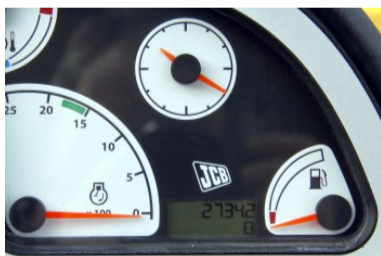

## Manipulador telescópico 531-70

<b>Marca</b>	JCB
<b>Modelo</b>	531-70
<b>Nro de serie</b>	
<b>Año</b>	2010
<b>Horas</b>	2700hs aproximadas
<b>Estado</b>	Muy bueno
<b>Comentarios</b>	Manipulador telescópico de 3100kgs con alcance de 7mts.   Muy pocas horas y en muy buen estado, motor JCB modelo 444 de 84HP