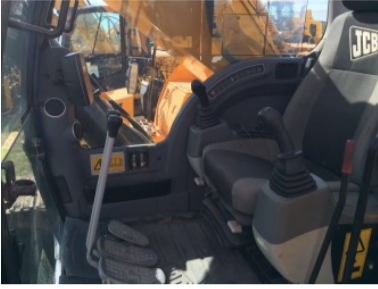

EXCAVADORA JCB MODELO 330ME

EXCAVADORA JCB MODELO 330ME

Marca	JCB
Modelo	330ME
Nro de serie	1224994
Año	2009
Horas	6300 APROXIMADAS
Estado	EXCELENTE
Comentarios	EXCAVADORA DE 33 TONELADAS, CON ACOPLE RAPIDO Y BALDE DE EXCAVACION ESCO