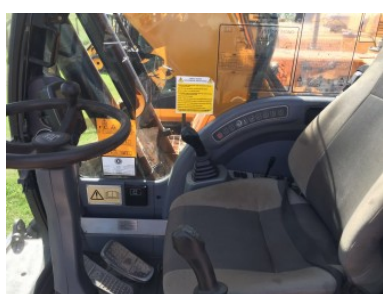

## EXCAVADORA JCB MODELO 220

<b>Marca</b>	JCB
<b>Modelo</b>	220
<b>Nro de serie</b>	1019051
<b>Año</b>	
<b>Horas</b>	
<b>Estado</b>	MUY BUENO
<b>Comentarios</b>	MAQUINA RECONDICIONADA A NUEVA, LINEA DE MARTILLO, 22 TONELADAS, TREN DE RODAJE A MAS DEL 60%.